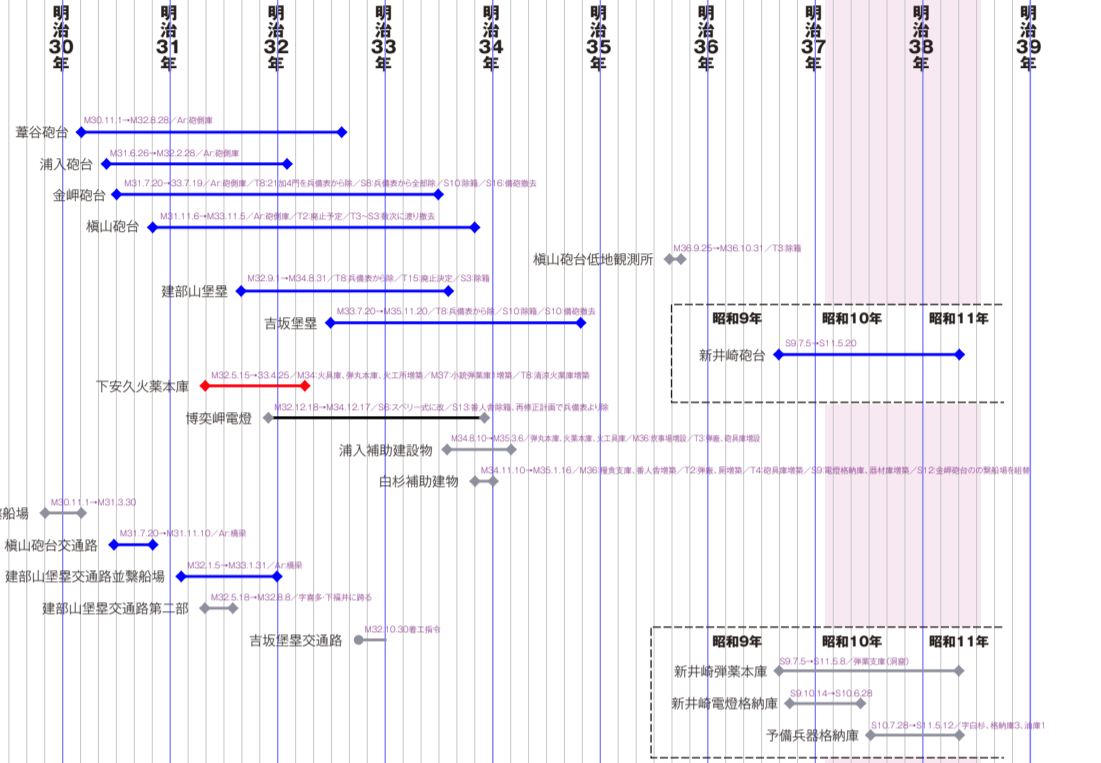

明治21年 明治22年 明治23年 明治24年 明治25年 明治26年 明治27年 明治28年 明治29年 明治30年 明治31年 明治32年 明治33年 明治34年 明治35年 明治36年 明治37年 明治38年 明治39年