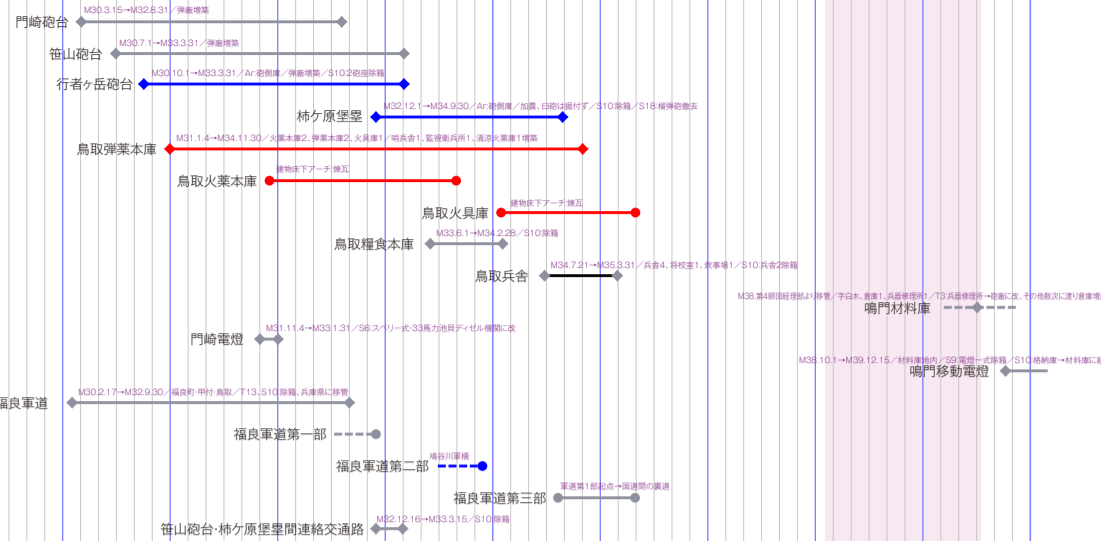

明治21年 明治22年 明治23年 明治24年 明治25年 明治26年 明治27年 明治28年 明治29年 明治30年 明治31年 明治32年 明治33年 明治34年 明治35年 明治36年 明治37年 明治38年 明治39年